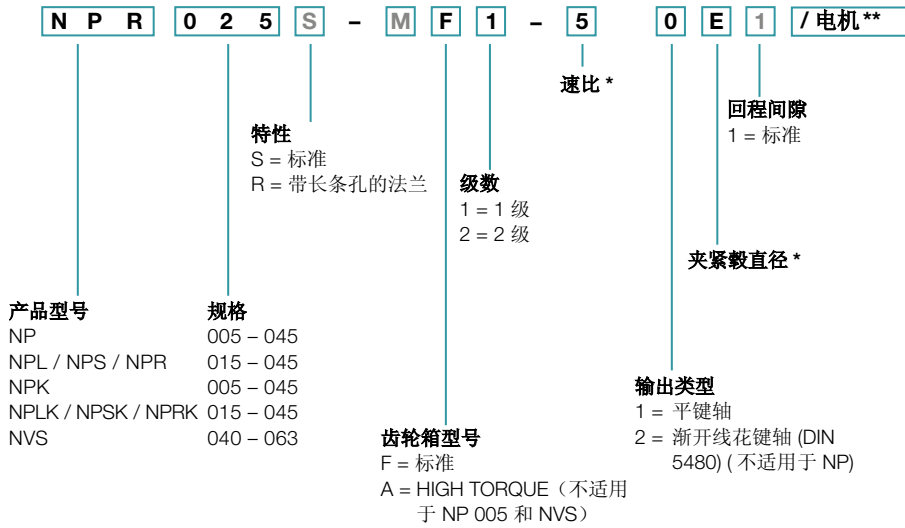

订购代码

齿轮箱 *

齿条

齿轮

M 不可选择组件以灰色标记

* 有关相应目录中可用的齿轮箱的信息，请访问 www.wittenstein-alpha.com 或来函索要资料

** 仅在确定齿轮箱安装组件时需要完整的电机型号