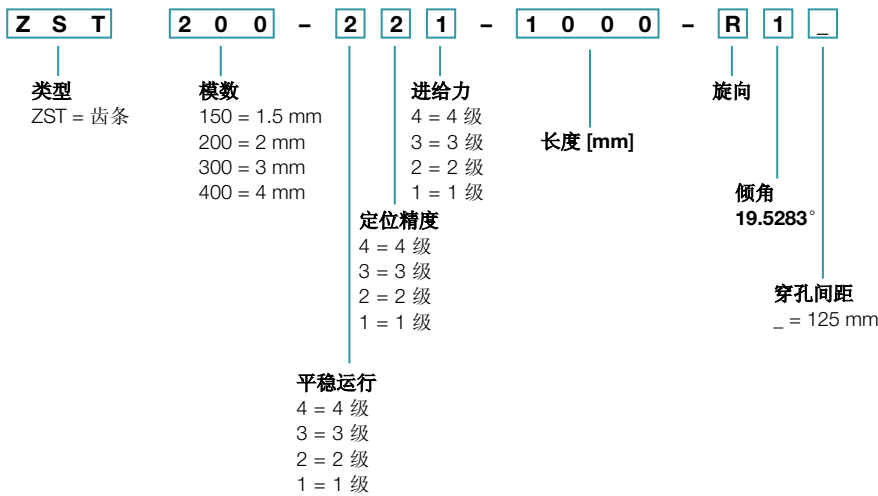

订购代码

齿轮箱 *

齿条

齿轮

M 不可选择组件以灰色标记

* 有关相应目录中可用的齿轮箱的信息，请访问 www.wittenstein-alpha.com 或来函索要资料

** 仅在确定齿轮箱安装组件时需要完整的电机型号