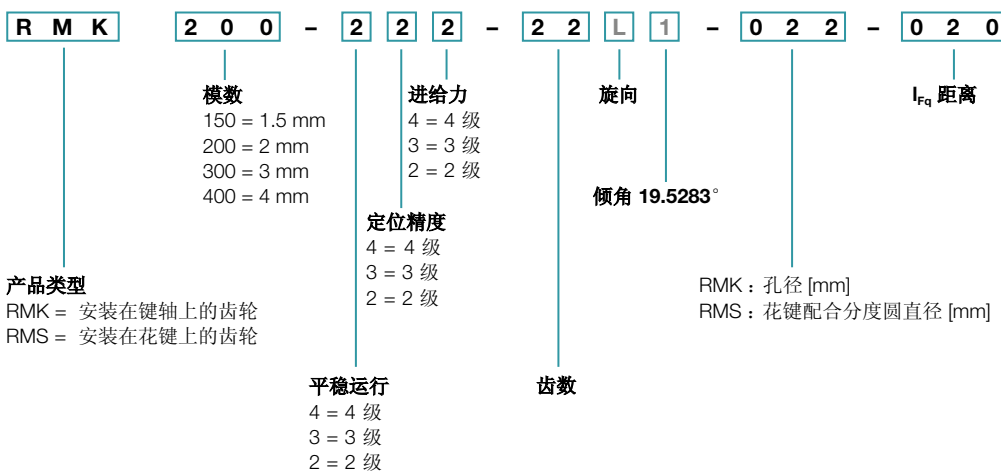

订购代码

齿轮箱 *

齿条

齿轮

M 不可选择组件以灰色标记

* 有关相应目录中可用的齿轮箱的信息，请访问 www.wittenstein-alpha.com 或来函索要资料

** 仅在确定齿轮箱安装组件时需要完整的电机型号