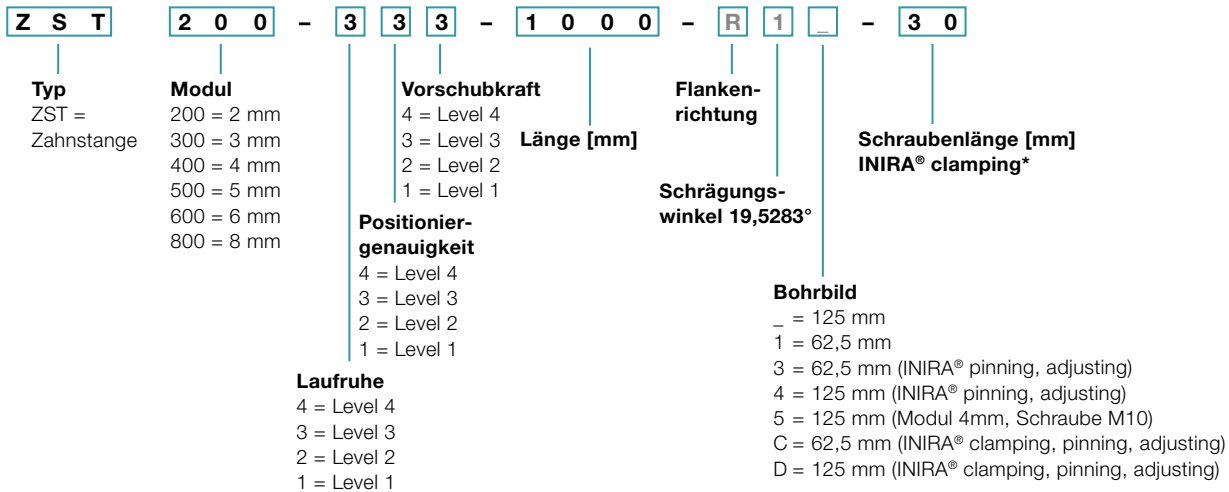

Bestellschlüssel

Getriebe*

Zahnstange

Ritzel

M Nicht wählbare Bestandteile sind in grau dargestellt

* weitere Informationen zu den Getrieben erhalten Sie in den jeweiligen Katalogen, unter www.wittenstein-alpha.de oder auf Anfrage

** vollständige Motorenbezeichnung lediglich zur Bestimmung der Anbauteile Getriebe erforderlich

* eine Übersicht über verfügbare Schraubenlängen finden Sie auf Seite 134