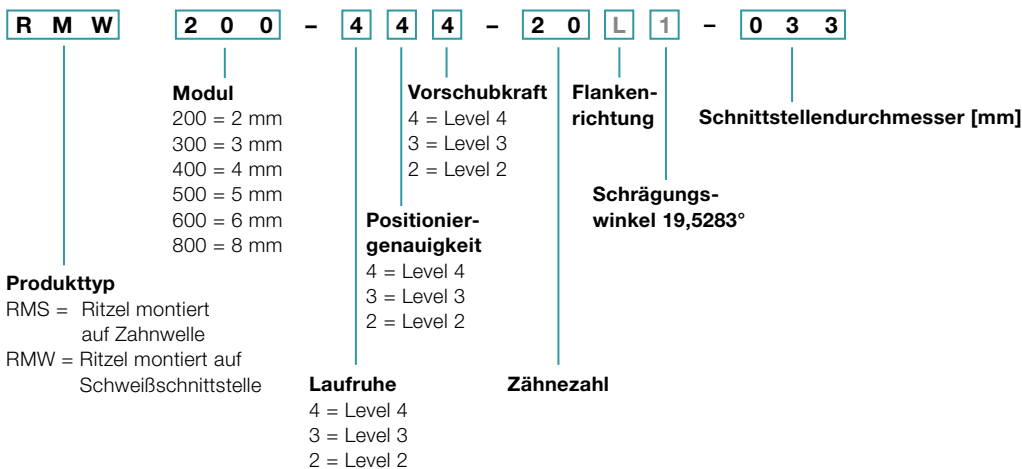

Bestellschlüssel

Getriebe*

Zahnstange

Ritzel

M Nicht wählbare Bestandteile sind in grau dargestellt

* weitere Informationen zu den Getrieben erhalten Sie in den jeweiligen Katalogen, unter www.wittenstein-alpha.de oder auf Anfrage

** vollständige Motorenbezeichnung lediglich zur Bestimmung der Anbauteile Getriebe erforderlich

* eine Übersicht über verfügbare Schraubenlängen finden Sie auf Seite 134