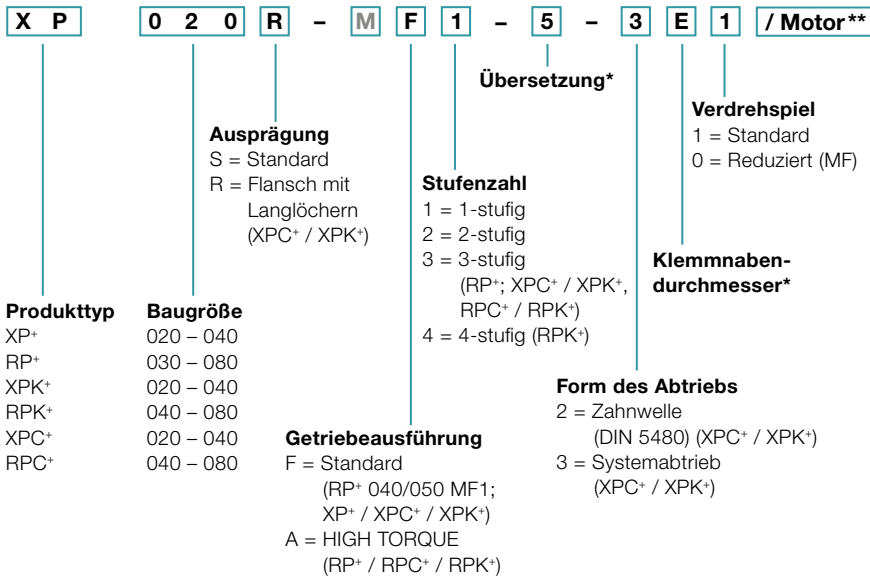

Bestellschlüssel

Getriebe*

Zahnstange

Ritzel

M Nicht wählbare Bestandteile sind in grau dargestellt

* weitere Informationen zu den Getrieben erhalten Sie in den jeweiligen Katalogen, unter www.wittenstein-alpha.de oder auf Anfrage

** vollständige Motorenbezeichnung lediglich zur Bestimmung der Anbauteile Getriebe erforderlich

* eine Übersicht über verfügbare Schraubenlängen finden Sie auf Seite 134