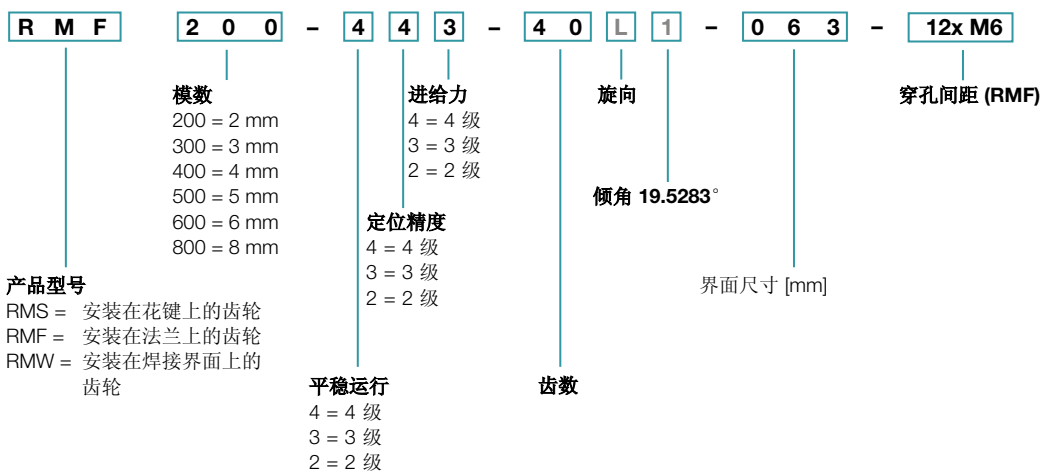

订购代码

齿轮箱 *

齿条

齿轮

M 不能选择以灰色字体显示的组件

* 有关相应目录中可用的齿轮箱的信息, 请在线访问 www.wittenstein-alpha.com 或来函索要资料

** 仅在确定齿轮箱安装组件时需要完整的电机型号

* 有关可用螺钉长度的概述, 请参阅第 134 页