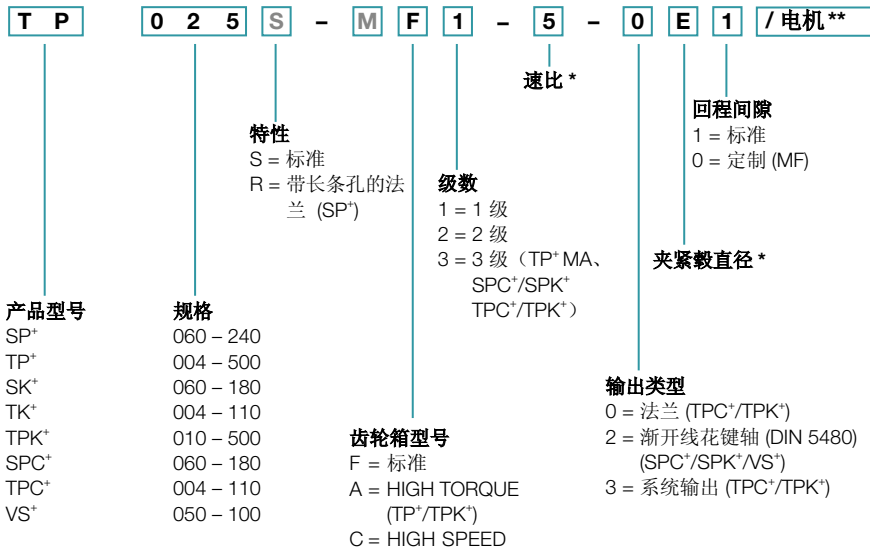

订购代码

齿轮箱 *

齿条

齿轮

M 不能选择以灰色字体显示的组件

* 有关相应目录中可用的齿轮箱的信息, 请在线访问 www.wittenstein-alpha.com 或来函索要资料

** 仅在确定齿轮箱安装组件时需要完整的电机型号

* 有关可用螺钉长度的概述, 请参阅第 134 页