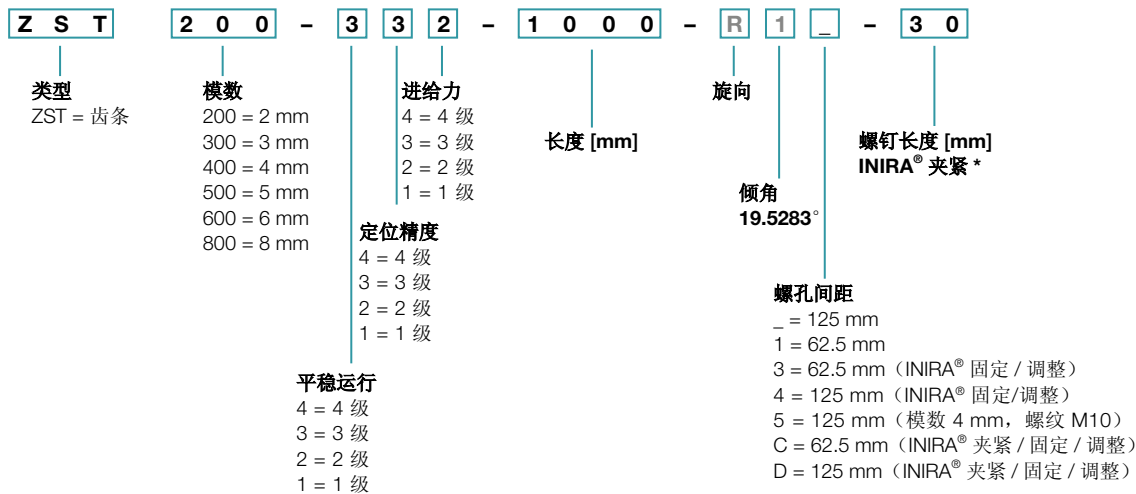

订购代码

齿轮箱 *

齿条

齿轮

M 不能选择以灰色字体显示的组件

* 有关相应目录中可用的齿轮箱的信息, 请在线访问 www.wittenstein-alpha.com 或来函索要资料

** 仅在确定齿轮箱安装组件时需要完整的电机型号

* 有关可用螺钉长度的概述, 请参阅第 134 页