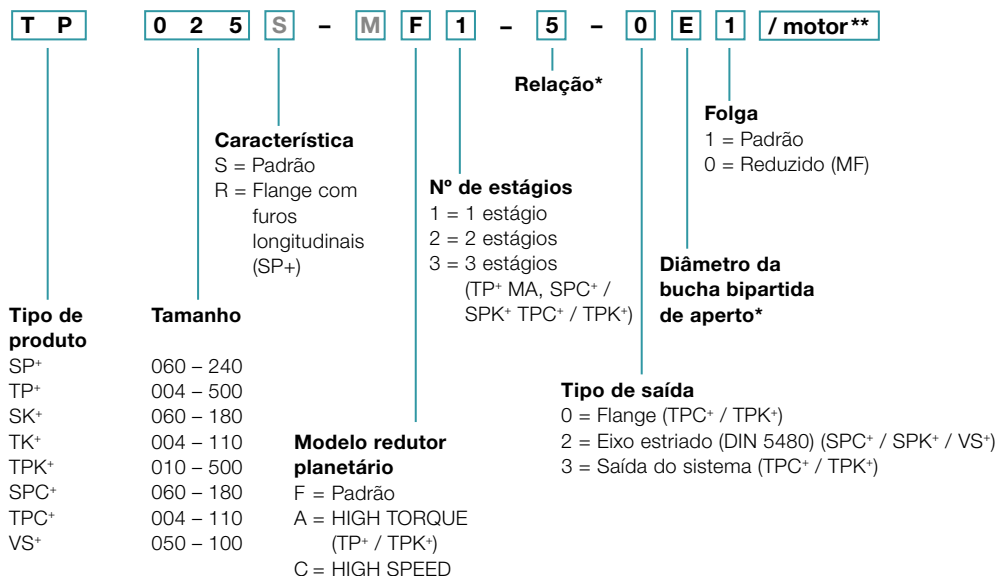

Códigos de pedido

Redutor planetário*

M Os componentes com fonte em cinza não podem ser selecionados

* Mais informações sobre as cabeças de embreagem podem ser obtidas nos respectivos catálogos, online em www.wittenstein.com.br ou mediante solicitação

** Designação completa do motor requerida para determinar as peças de montagem redutor planetário

Cremlheira

* Consulte a página 134 para obter uma visão geral dos comprimentos de parafuso disponíveis

Pinhão