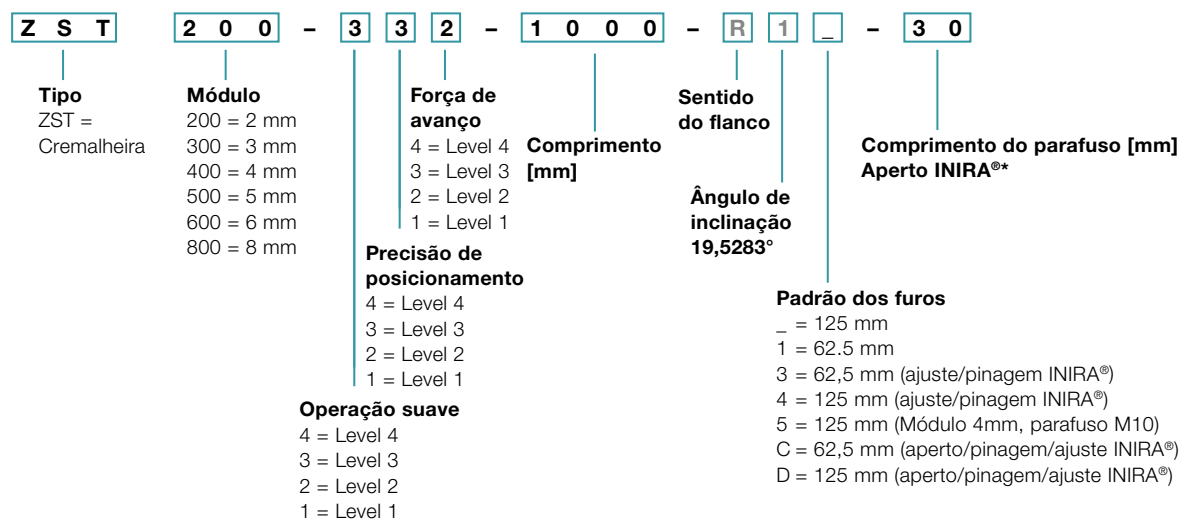

Códigos de pedido

Redutor planetário*

M Os componentes com fonte em cinza não podem ser selecionados

* Mais informações sobre as cabeças de embreagem podem ser obtidas nos respectivos catálogos, online em www.wittenstein.com.br ou mediante solicitação

** Designação completa do motor requerida para determinar as peças de montagem redutor planetário

Cremlheira

* Consulte a página 134 para obter uma visão geral dos comprimentos de parafuso disponíveis

Pinhão